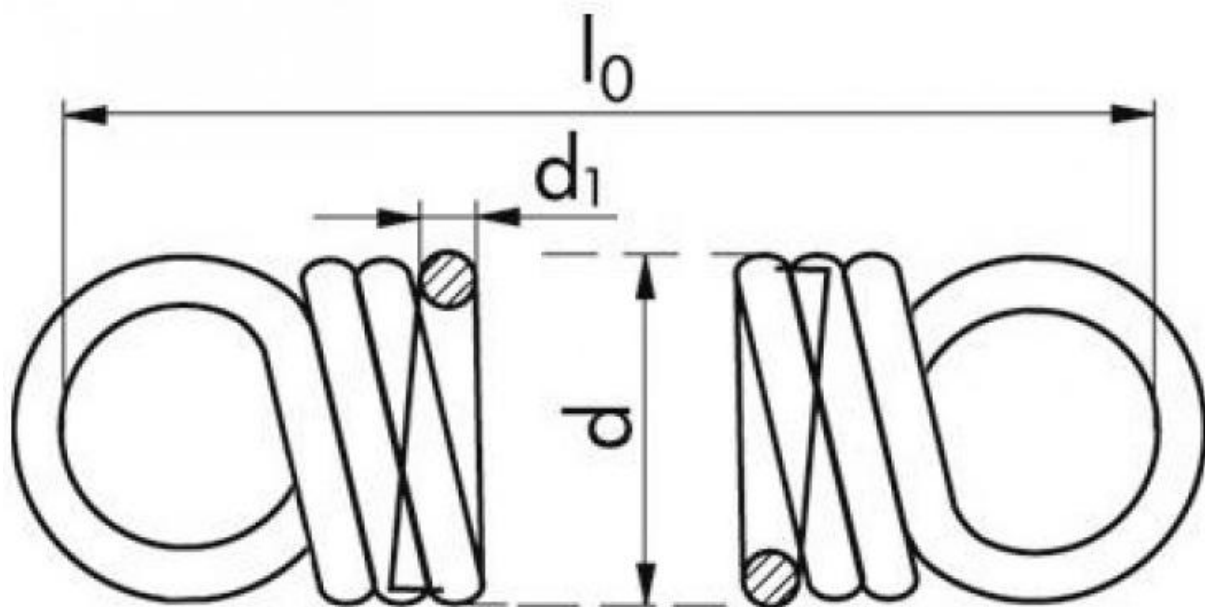

ПРУЖИНА НА ОПЪН

- **d: 12 mm**
- **d1: 1 mm**
- **l0: 85 mm**